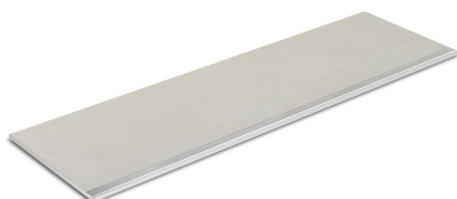

Gradini Step Antiscivolo Millerighe in gres porcellanato

Realizzati in gres porcellanato rettificato e acciaio inox Aisi 304 sono la nuova soluzione per il rivestimento delle scale interne ed esterne in ambienti residenziali e commerciali.

Costruiamo gradini step su misura e a disegno.

Il nostro servizio tecnico-commerciale è disponibile per preventivi e sopralluoghi.

Gradino step antiscivolo millerighe finale sx
in gres porcellanato tutta massa rettificato
12x400x1200 mm.
barra frontale 4x12x1200 mm.
millerighe 1,8x20x1200 mm.

Gradino step antiscivolo millerighe lineare
in gres porcellanato smaltato rettificato
14x300x1200 mm.
barra frontale 4x15,5x1200 mm.
millerighe 1,8x20x1200 mm.

Gradino step antiscivolo millerighe finale sx
in gres porcellanato Slimtech Twin
8,5x30x1000 mm.
barra frontale 5x8,5x1000 mm.
millerighe 1,8x20x1000 mm.