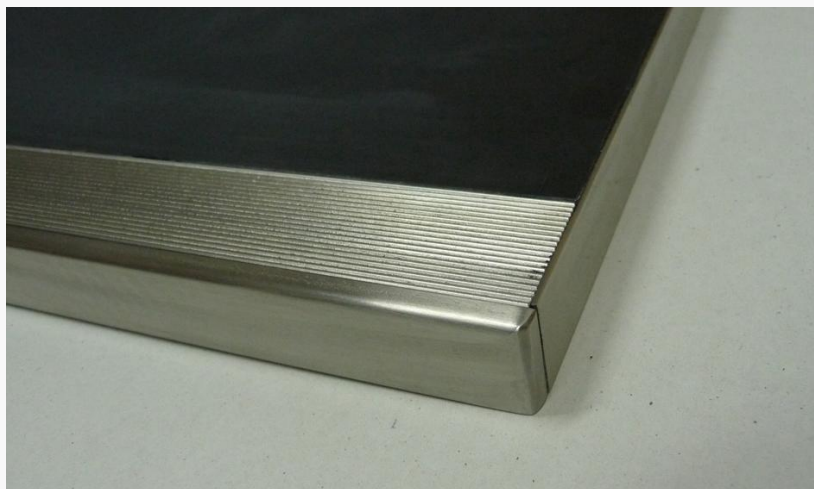

Particolare finale destro

Gres porcellanato tutta massa ardesia

barra frontale da 4x15,5

antiscivolo millerighe 1,8x20 mm.

chiusura lato corto 1x15,5x400