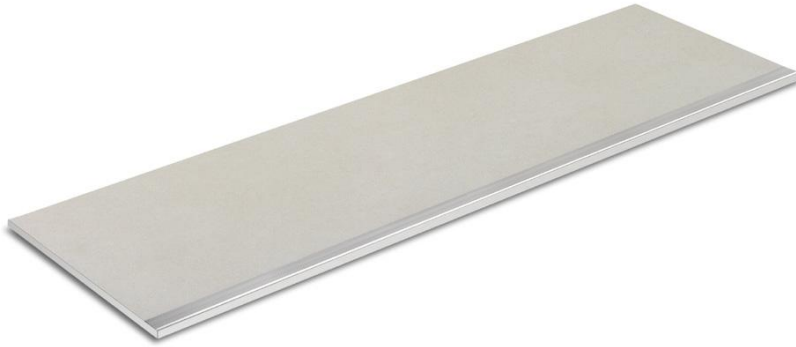

Gradino step antiscivolo millerighe in gres porcellanato Slimtech Twin

Step finale sx 8,5x300x1000 mm.