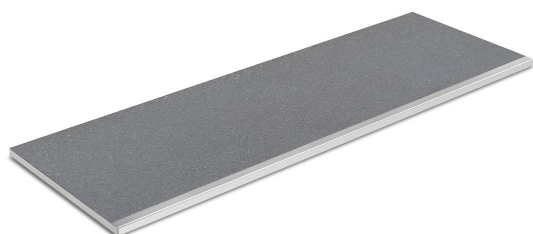

Gradini Step Antiscivolo Millerighe in gres porcellanato

Realizzati in gres porcellanato rettificato e acciaio inox Aisi 304 sono la nuova soluzione per il rivestimento delle scale interne ed esterne in ambienti residenziali e commerciali.

Costruiamo gradini step su misura e a disegno.

Il nostro servizio tecnico-commerciale è disponibile per preventivi e sopralluoghi.

Gradino step antiscivolo millerighe finale sx
in gres porcellanato tutta massa rettificato
12x400x1200 mm.
barra frontale 4x12x1200 mm.
millerighe 1,8x20x1200 mm.