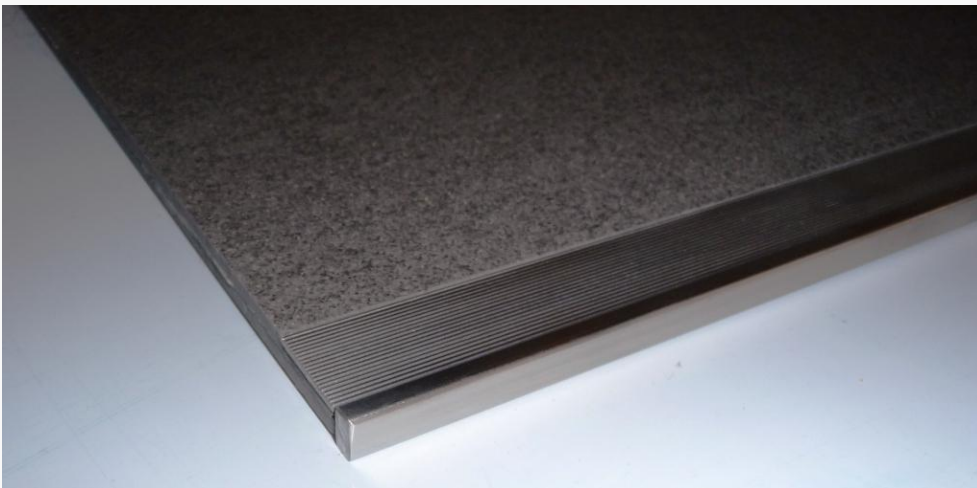

Partenza da gres porcellanato Twin Slimtech in formato 8,5x1000x1000 mm. da cui si ricava pedata ealzata barra frontale in Aisi 304 5x8,5x1000 mm. millerighe in Aisi 304 1,8x20x1000 mm. chiusura sul lato corto 1x8,5x300