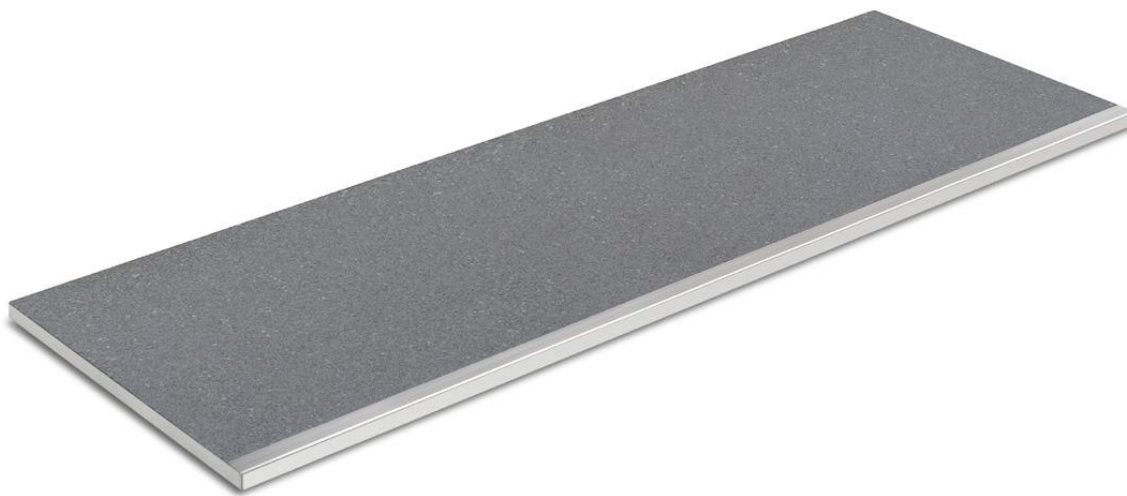

CATALOGO 2011

Gradini step antiscivolo millerighe in gres porcellanato

I gradini step, realizzati in gres porcellanato rettificato e acciaio inox sono realizzati per risolvere le seguenti problematiche :

1) Sicurezza

tramite l'ausilio dell'antiscivolo millerighe in Aisi 304 si mette in sicurezza la parte maggiormente sollecitata della pedata.

2) Resistenza

con la barra frontale in Aisi 304 di spessore 4 mm. si distribuisce il carico d'urto, il cuscinetto elastico frapposto fra i due materiali è atto a smorzare le sollecitazioni impedendo il formarsi di rotture sulla pedata in gres porcellanato

4) Lunghezze dello step fino a 2,50 m.

dall'evoluzione della tecnologia di produzione di lastre in gres porcellanato siamo in grado di produrre gradini step di lunghezza fino a 2,50 m. in unico pezzo usando Slimtech Twin di Lea Ceramiche.